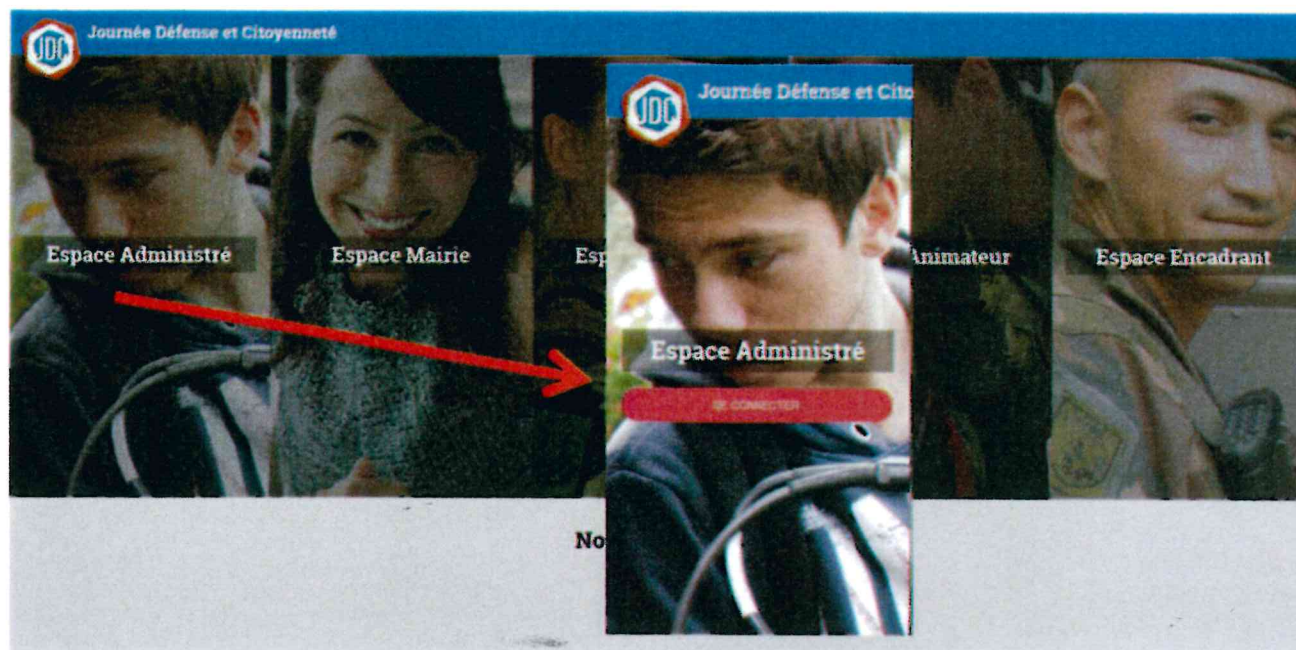

Majdc.fr

3 mois après votre recensement à la mairie de votre domicile, ce site permettra de :

- Préparer sa JDC ;
- Géolocaliser son CSN et son site (s'informer sur le contenu de la JDC) ;
- Dialoguer avec son CSN par messagerie, obtenir des attestations ; demander une exemption, changer de date et/ou de site JDC, signaler une indisponibilité, actualiser ses données ;
- Télécharger sa convocation, son attestation de participation à la JDC.